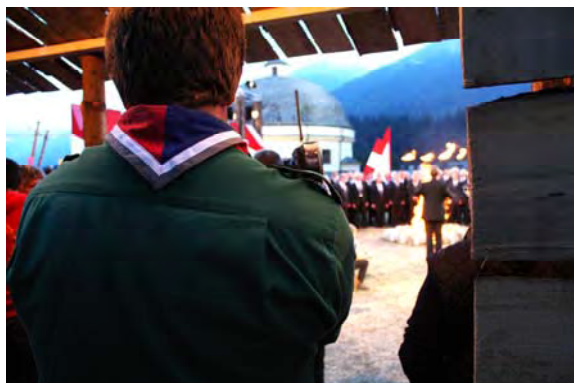

Revivre encore une fois l'émission du 1^e août

Tous les spectateurs de télévision ont pu vivre en live le scoutisme et ont des impressions très intéressantes du quotidien scout pendant un camp : à quoi ressemble une cuisine scout, comment construire un foyer et faire un feu, quelles sont les valeurs importantes du scoutisme etc.

Voici quelques impressions depuis derrière l'appareil photo:

Photos: Tintin / Gioele Bossi